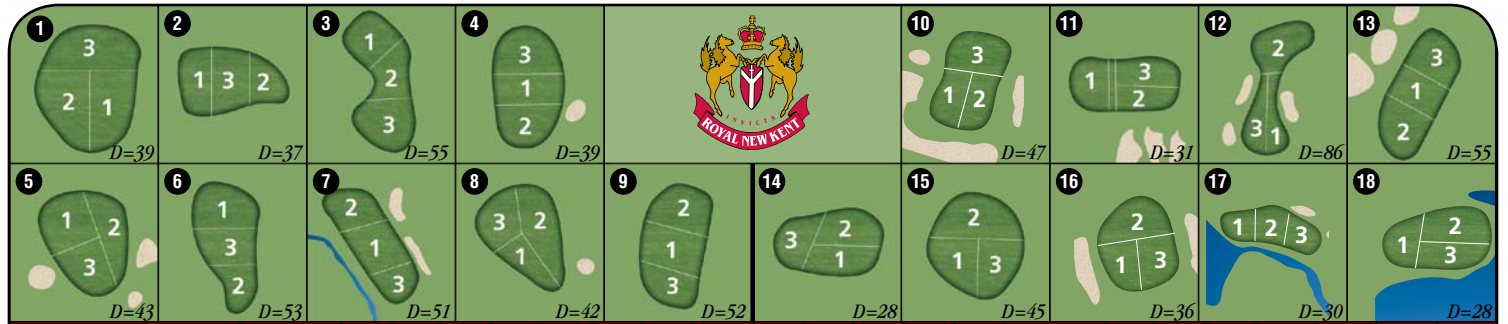

**MATHIEU LECOMPTE**

Greens Superintendent

10100 KENT FIELD ROAD, PROVIDENCE FORGE, VA 23140

PHONE: (804) 966-7023 | WWW.ROYALNEWKENT.COM

*"Nothing in golf is more exciting than pulling off a shot you thought was beyond your capabilities, a shot you will remember the rest of your life."*

- Mike Strantz

**MIKE STRANTZ**

Signature Design

HOLE	1	2	3	4	5	6	7	8	9	OUT	INT	10	11	12	13	14	15	16	17	18	IN	TOT	HCP	NET
Invicta	76.8/154	405	605	193	455	585	428	199	435	414	3719	618	417	224	372	339	230	480	559	482	3721	7440		
Gold	75.5/153	391	582	176	438	585	397	186	435	387	3577	598	397	212	352	339	230	465	559	430	3582	7159		
Black	73.6/149	372	561	160	383	571	379	167	398	352	3343	578	377	174	338	332	209	448	534	400	3390	6733		
White	M: 71.1/142 L: 77.5/149	357	539	156	344	533	351	160	370	317	3127	533	354	172	297	303	161	422	463	362	3067	6194		
Member	M: 67.8/134 L: 73.5/140	357	425	145	298	494	300	160	232	317	2728	533	285	115	297	258	115	422	463	276	2769	5497		
Green	M: 65.3/128 L: 70.6/134	225	425	145	298	494	300	135	232	229	2483	387	285	115	240	258	115	371	407	276	2454	4937		
Par		4	5	3	4	5	4	3	4	4	36	5	4	3	4	4	3	4	5	4	36	72		
Men's Handicap		7	5	17	3	11	1	15	9	13		6	8	14	16	18	12	2	10	4				
Ladies' Handicap		15	1	17	5	3	7	13	9	11		14	6	16	18	10	12	2	8	4				